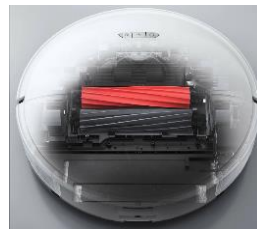

Roborock S8 Pro Ultra Vacuum Cleaner

Das smarte und zukunftsorientierte Saug- & Wischerlebnis von Roborock

Was macht man, wenn man bereits Maßstäbe bei Saugrobotern gesetzt hat? Man geht den nächsten Schritt und erfindet den Saugroboter mit Wischfunktion einfach neu. Durch die innovative Schalltechnologie vibriert der Wischaufsatz 3000 Mal pro Minute und sorgt in Verbindung mit einer überragenden Saugleistung von 6000Pa für glänzende Böden. Ist ein Teppich im Weg, erkennt der Roborock S8 Pro Ultra diesen dank modernster Ultraschallsensoren und hebt den Wischaufsatz einfach an. Dank den neuen zweifachen DuoRollerRiser™ Bürsten und VibraRise® 2.0 Wischsystem reinigt der Saugroboter mit doppelter Leistung und doppelter Sauberkeit. Durch die zugehörigen automatische Absaugstation müssen Sie nicht mal mehr den Staubtank entleeren oder Wasser nachfüllen. Selbst die Reinigung und das Trocknen des Wischtuchs übernimmt die Station für Sie.

- Saugfunktion mit einer ultrahohen Saugleistung von 6000Pa
- Mithilfe des Trockenmoduls wird der Mopp und die Unterseite des Docks mit warmer Luft getrocknet um die Schimmelbildung und Gerüche zu verhindern
- Die Teppichreinigung ist dank Roborock Carpet Boost+ System ein Kinderspiel
- Bewegliche doppelte Vollgummibürsten für bessere Reinigung
- Entleert Staub und Schmutz nach jeder Reinigung automatisch
- Intelligente Wegplanung mit Echtzeit-Raumkarten & selektiver Einzelraumplanung mit virtuellen Saug- & Wisch-Sperrzonen
- Für Unterschiedliche Reinigungsaufgaben können Bürste und Mopp automatisch angehoben werden
- Absaugstation mit automatischem Entleeren, Nachfüllen von Wasser und automatischer Reinigung und trocknen des Wischtuchs